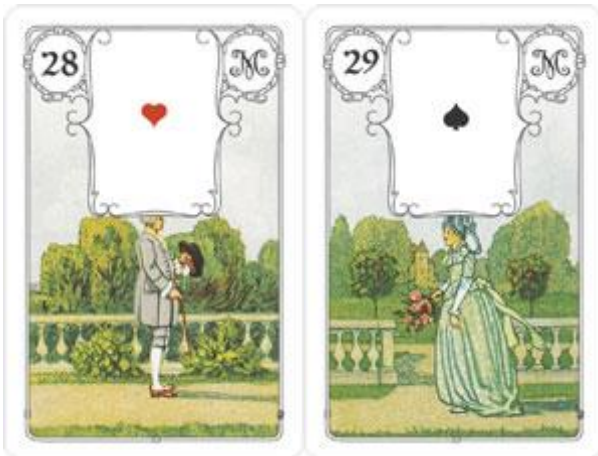

Der Herr und die Dame

Schlagworte:

Herr: Fragesteller, Hauptperson männlich, Partner, Geliebter, Herzensmann

Dame: Fragestellerin, Hauptperson weiblich, Partnerin, Geliebte, Angebetete

Karte alleine:

Der Herr 28 und die Dame 29 sind die

Hauptpersonenkarten, welche für sich neutral sind, erst die umliegenden Karten geben z.B. Auskünfte darüber, welche Charaktereigenschaften jeweilig vorherrschen! Zieht man die Karten alleine, wird je nachdem das weibliche oder männliche Prinzip damit angezeigt. Ziehe ich zum Beispiel als Mann die Frau, geht es darum die weiche weibliche Seite mehr zum Vorschein zu bringen. Ziehe ich als Frau den Herrn, darf ich mal ganz gehörig auf den Tisch hauen und meine Muskeln spielen lassen.

Bedeutung allgemein:

Der Herr 28 = Fragesteller, Ehemann, Partner, Herzensmann.

Der Frager wird dargestellt, fragt eine Frau wird mit dem Herren ihr Ehemann, Lebenspartner oder Herzensmann dargestellt.

Die Dame 29 = die Fragestellerin, Ehefrau, Partnerin, Herzensdame.

Die Fragerin wird dargestellt, fragt ein Mann wird mit der Dame seine Ehefrau, Lebenspartnerin oder Herzensdame dargestellt.

Anmerkung: Geht einer in der Beziehung fremd, wird der Nebenbuhler oder die Nebenbuhlerin niemals als der Herr oder die Dame dargestellt. Diese Personen verstecken sich immer sehr dezent im Kartenbild und sind vom Laien nicht einfach aus zu machen. Bei dem Thema fremdgehen, kann man sehr schnell daneben liegen. Sowohl in der einen als auch in der anderen Richtung. Bitte nicht gleich glauben, nur weil der Fuchs beim Herzen liegt, ist tatsächlich ein Fremdgeher enttarnt. Es liegt bei den schlimmsten Fremdgehern auch nicht hundertprozentig immer der Fuchs zum Herzen oder zu den Lilien. Es ist ja auch nicht jeder dazu geeignet, Kartenbilder richtig zu interpretieren. Genauso wie nicht jeder als Arzt oder Rechtsanwalt geeignet ist, gibt es halt auch wenige Menschen die tatsächlich die Gabe haben, in die Zukunft zu sehen.

Platz für eigene Notizen: